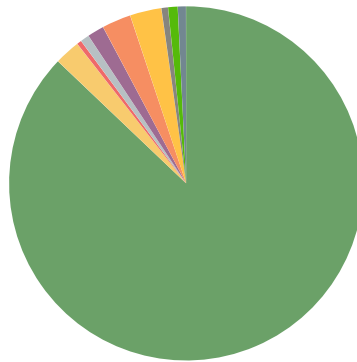

Zijn er parken waar u vanwege negatieve ervaringen niet meer komt?

(meerdere antwoorden mogelijk)