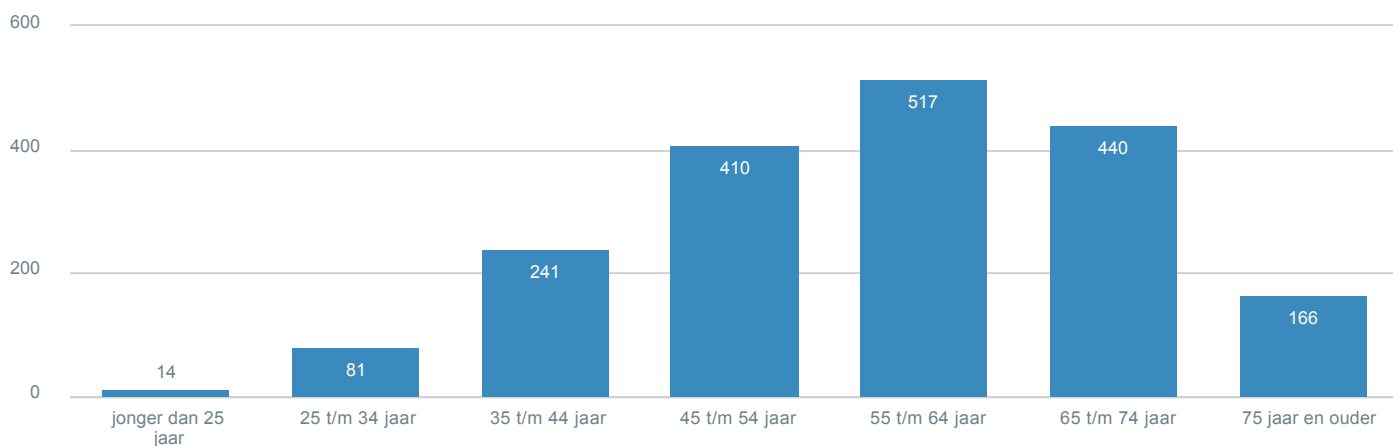

# Enquête Parkenpraat - resultaten algemeen

---

### Wat is uw leeftijd?

**Total** 1,869

### In welke wijk woont u?

**Total** 1,869