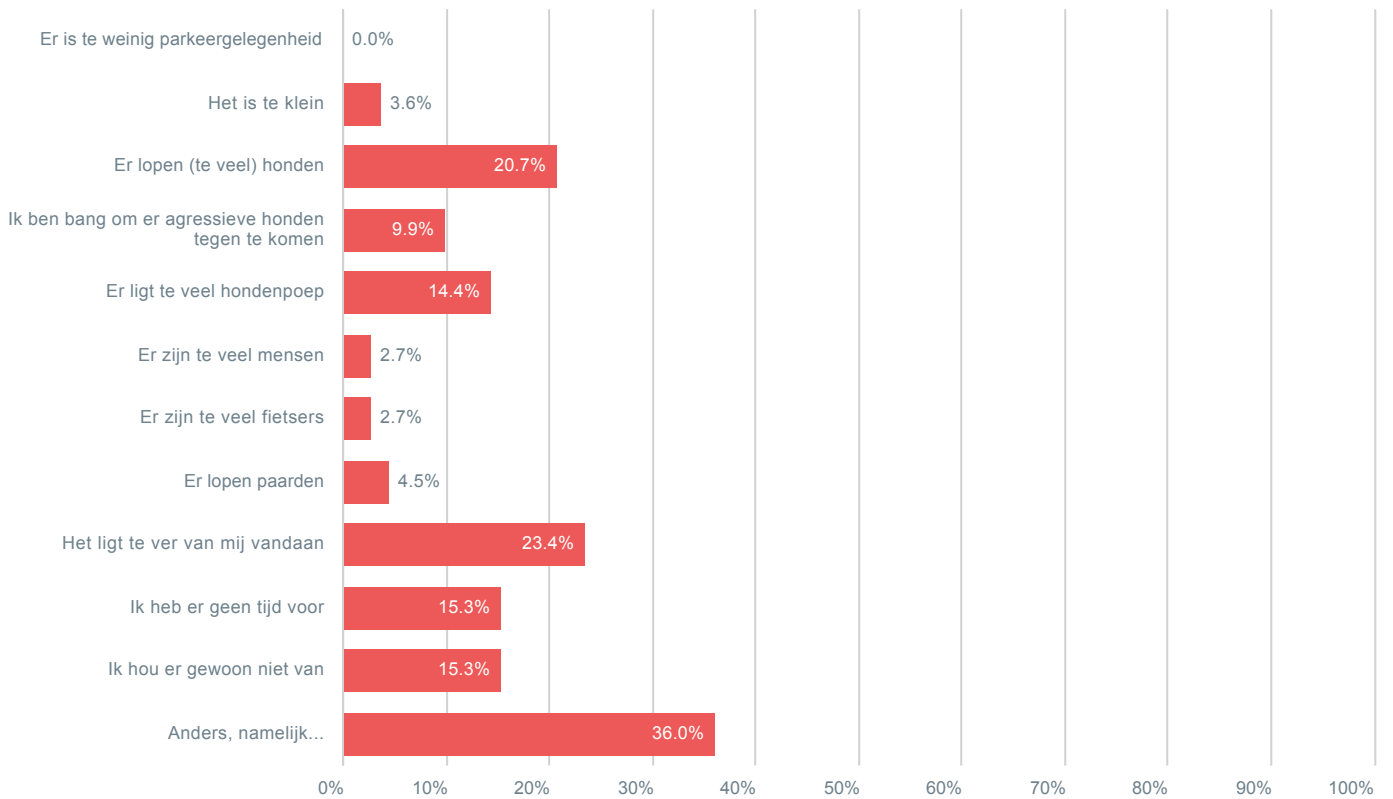

Kunt u aangeven waarom u in de gemeente Velsen nooit in een park komt?

(meerdere antwoorden mogelijk)