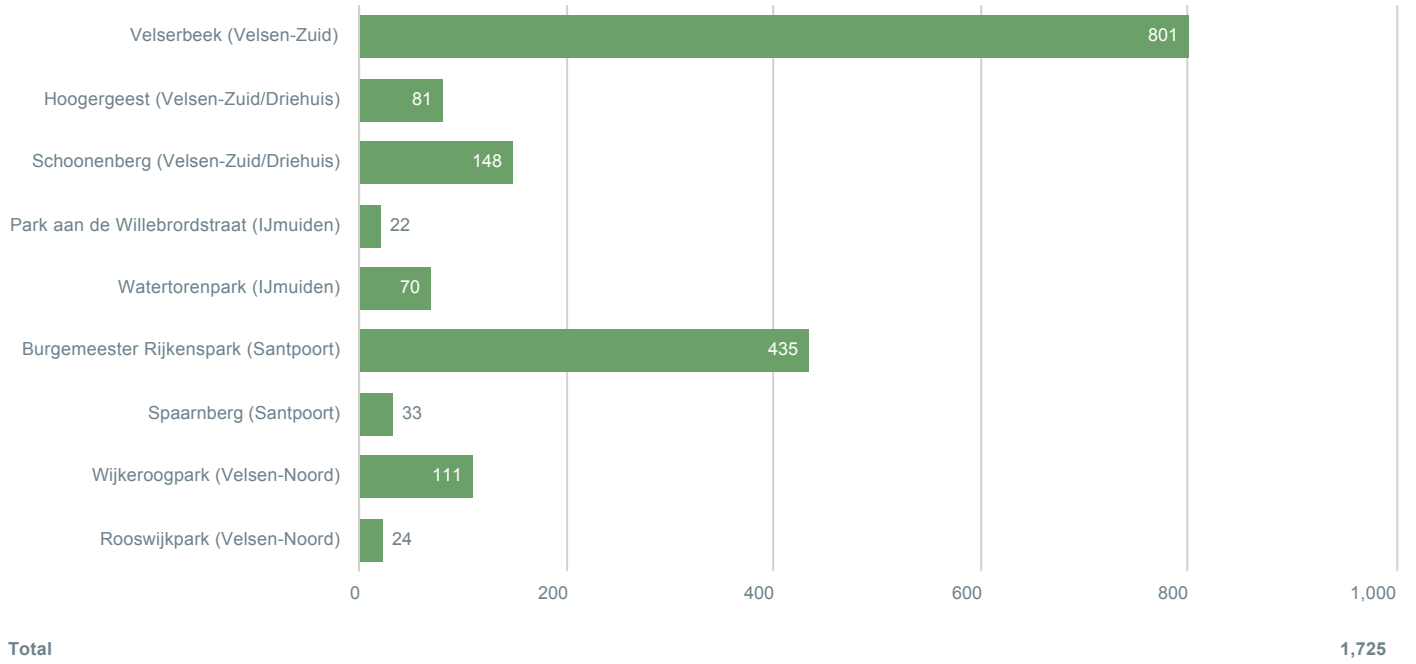

In welk park komt u het meest?