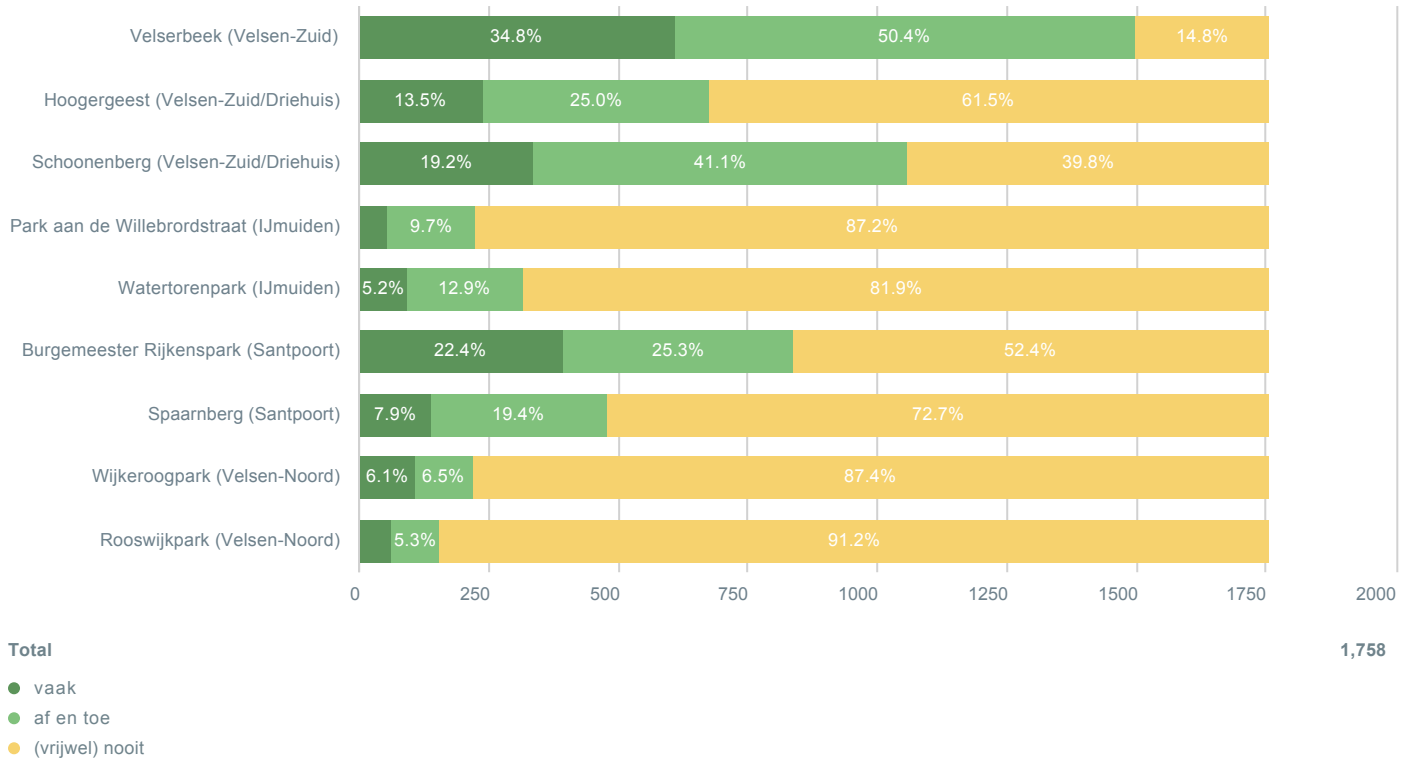

### Kunt u aangeven waarom u in de gemeente Velsen nooit in een park komt?

(meerdere antwoorden mogelijk)

<b>Total</b>	<b>111</b>
--------------	------------

### Wilt u voor elk park aangeven hoe vaak u er komt?

(vaak = minimaal 1 x per week)