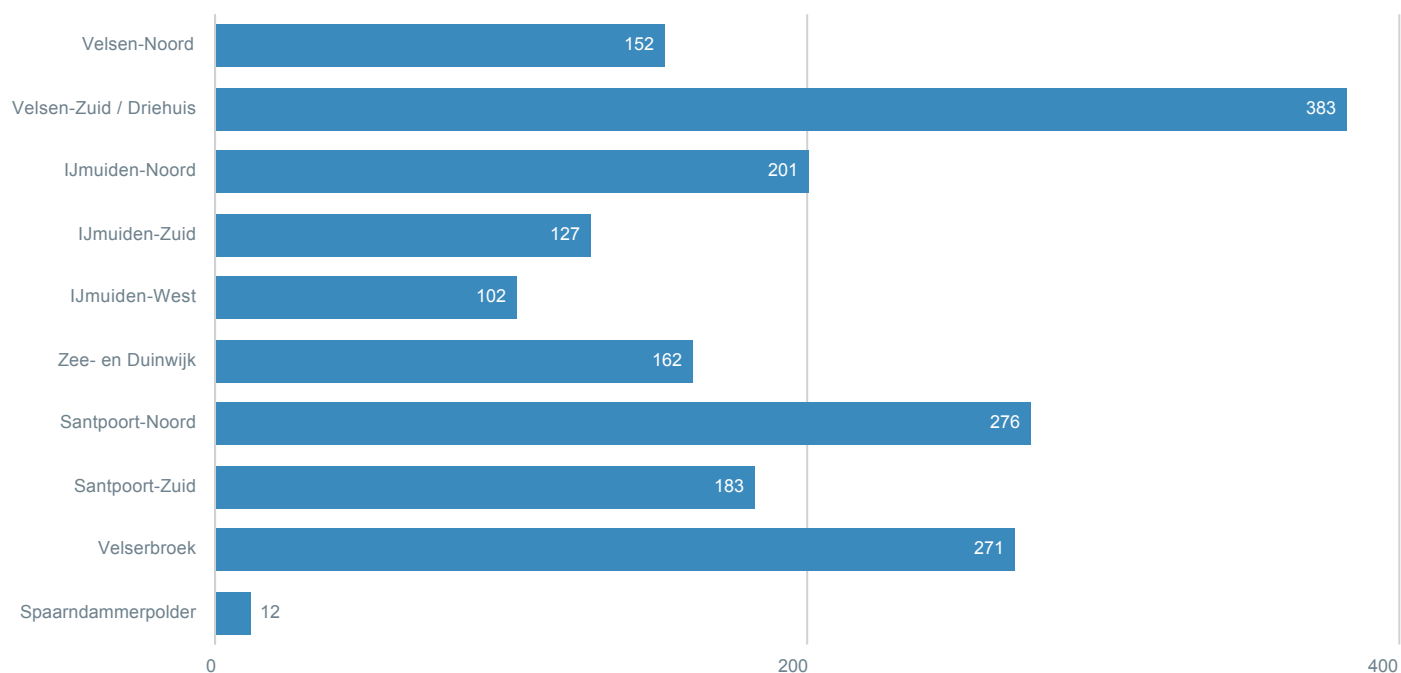

# Enquête Parkenpraat - resultaten algemeen

---

### Wat is uw leeftijd?

**Total** 1,869

### In welke wijk woont u?

**Total** 1,869