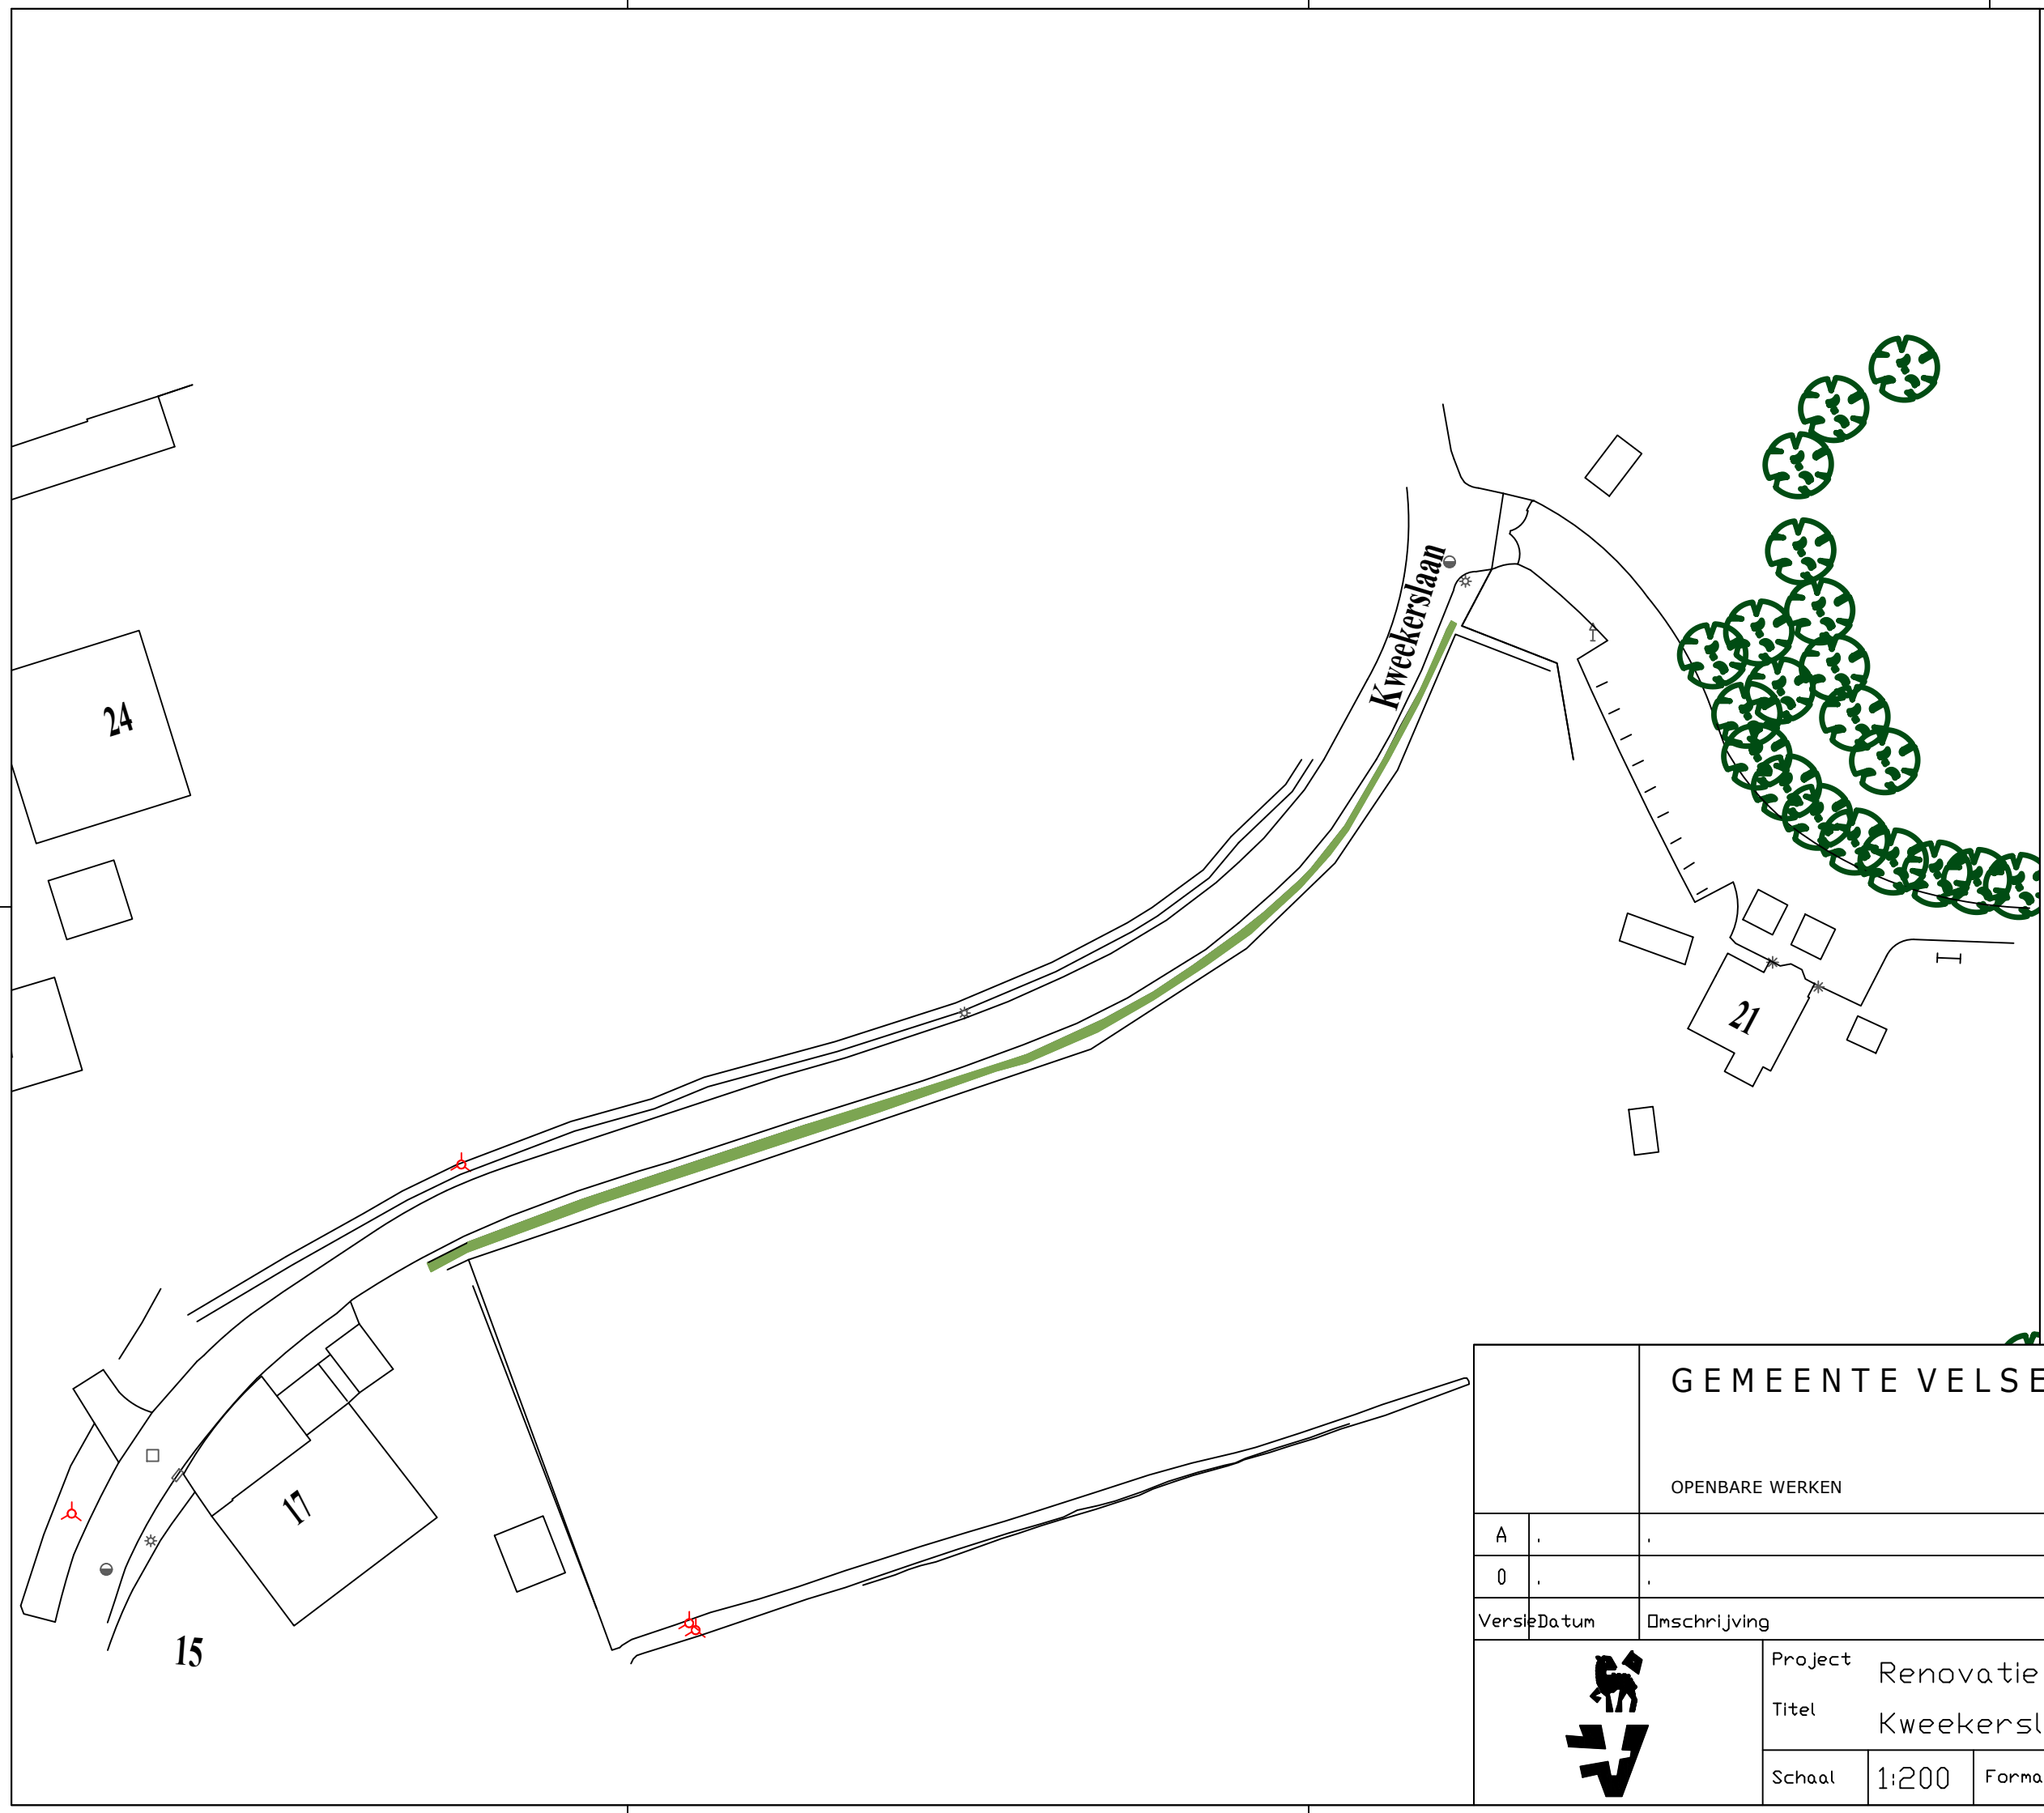

A

B

C

D

1

2

Legenda

- Zeeuwse haag (110m¹ x 0.30 m¹)
- Crataegus monogyna 60% (990 st)
- Prunus spinosa 30% (495 st)
- Acer campestre 10% (165 st)
- Totaal 1650 stuks
- Drie rijen versprongen 5 st/m¹
- Maat 100/125

- Na aanplant direct terugsnoeien tot 90 cm

GEMEENTE VELSEN

OPENBARE WERKEN

A
0
Versie	Datum	Omschrijving	Getekend	Gezien	Geschikt voor uitvoering

Project	Renovatie Plantsoenen 2023/24				
Titel	Kweekerslaan SPN / Beplantingsplan				
Schaal	1:200	Formaat	A3	Blad	1/1
Nummer	001				